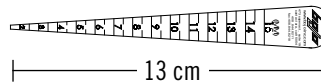

800513D4 - WRENCH TOOL 13mm

14,5 cm

Pry Tool Kit - 800402

800410D2

800411D2

24 cm

Overhaul Tool - 800403

800412