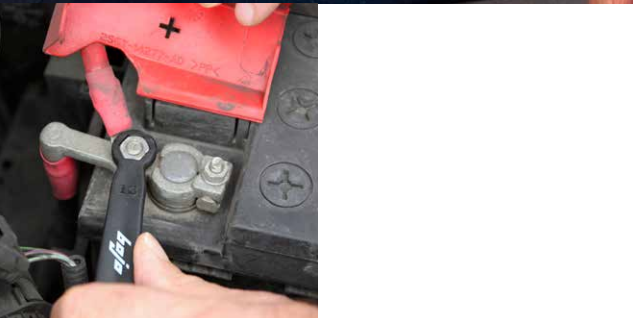

# Utensili a mano ergonomici e resistenti per i professionisti

**beja**  
TOOLS™

**Grattare** senza rigare  
i vetri, le guarnizioni  
e le parti metalliche

**Smontare**  
gli accessori esterni  
ed interni

**Verificare**  
i ritocchi

**Strumenti di elevata qualità in polipropilene o plastica, rinforzati in nylon o vetro per garantire un utilizzo più duraturo.**

Questi strumenti sono resistenti e ideali per un lavoro di precisione e permettono di non rovinare i materiali smontati.