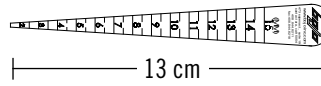

800506D4 - CHIAVE DI PLASTICA 6mm

800508D4 - CHIAVE DI PLASTICA 8mm

800510D4 - CHIAVE DI PLASTICA 10mm

800512D4 - CHIAVE DI PLASTICA 12mm

800513D4 - CHIAVE DI PLASTICA 13mm

14,5 cm

Kit controllo - 800403

800412